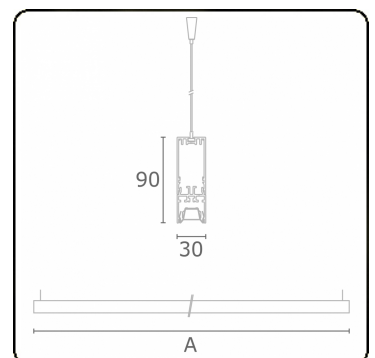

Lichttechnische gegevens

UGR	<19
CIE Fluxcode	90 99 100 100 68

Afmetingen

A	1690 mm
---	---------

Opmerkingen

Pendelarmatuur - Direct - LO 400mA - BAP raster - RAL

ENERGY

Verrijgbaar op aanvraag.