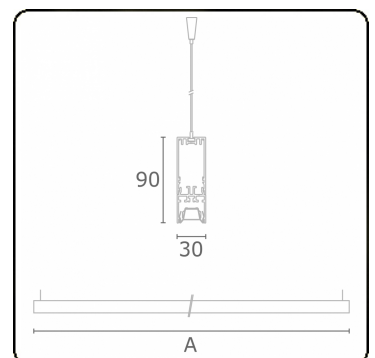

**Lichttechnische gegevens**

UGR	<19
CIE Fluxcode	90 99 100 100 68

**Afmetingen**

A	1130 mm
---	---------

**Opmerkingen**

Pendelarmatuur - Direct - LO 400mA - BAP raster - RAL

**ENERGY**

A  
 Verkrijgbaar op aanvraag.  
B  
 Disponible sur demande.  
C  
D  
 Available on request.  
E  
F  
 Auf Anfrage.  
G