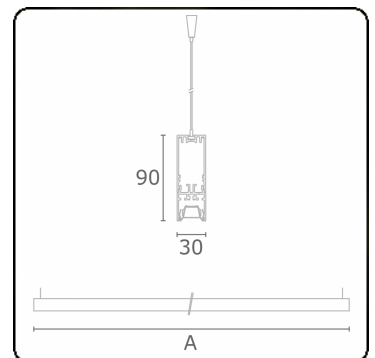

Lichttechnische Daten

UGR	<19
CIE Fluxcode	90 99 100 100 68

Abmessungen

A	2250 mm
---	---------

Bemerkungen

Pendelleuchte - Direkt - LO 400mA - BAP raster - RAL

ENERGY

Verrijgbaar op aanvraag.
Disponible sur demande.
Available on request.
Auf Anfrage.