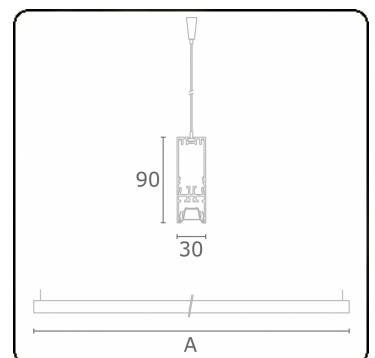

Lichttechnische gegevens

| | |
|--------------|------------------|
| UGR | <19 |
| CIE Fluxcode | 90 99 100 100 68 |

Afmetingen

| | |
|---|---------|
| A | 2250 mm |
|---|---------|

Opmerkingen

Pendelarmatuur - Direct - LO 400mA - BAP raster - RAL