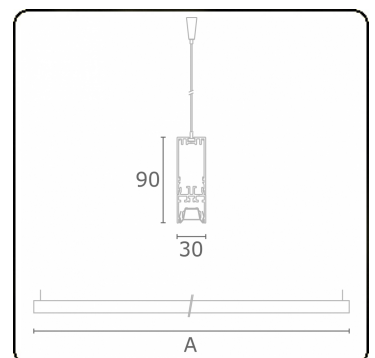

**Lichttechnische gegevens**

UGR	<19
CIE Fluxcode	90 99 100 100 68

**Afmetingen**

A	1970 mm
---	---------

**Opmerkingen**

Pendelarmatuur - Direct - LO 400mA - BAP raster - RAL

**ENERG**

Verrijgbaar op aanvraag.