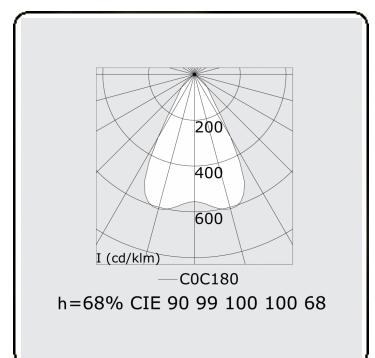

**Lichttechnische gegevens**

UGR	<19
CIE Fluxcode	90 99 100 100 68

**Afmetingen**

A	1970 mm
---	---------

**Opmerkingen**

Pendelarmatuur - Direct - LO 400mA - BAP raster - RAL

**ENERG**

Verrijgbaar op aanvraag.