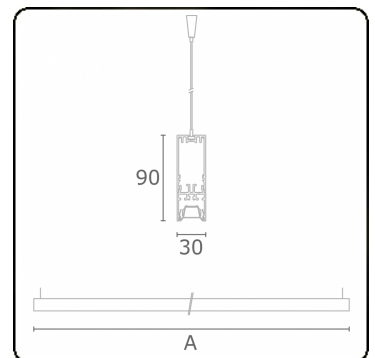

Lichttechnische Daten

UGR	<19
CIE Fluxcode	90 99 100 100 68

Abmessungen

A	2530 mm
---	---------

Bemerkungen

Pendelleuchte - Direkt - LO 400mA - BAP raster - RAL

ENERGY

Verrijgbaar op aanvraag.