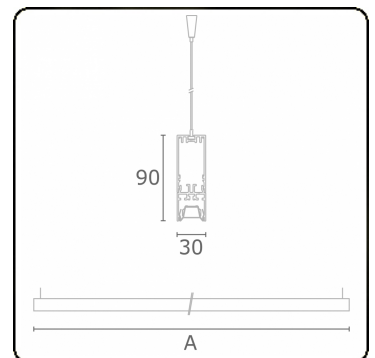

Lichttechnische gegevens

UGR	<19
CIE Fluxcode	90 99 100 100 68

Afmetingen

A	2250 mm
---	---------

Opmerkingen

Pendelarmatuur - Direct - LO 400mA - BAP raster - RAL

ENERGY

Verrijgbaar op aanvraag.