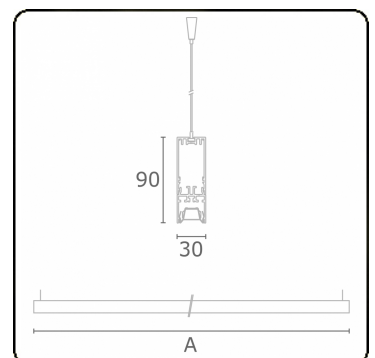

Lichttechnische gegevens

UGR	<19
CIE Fluxcode	90 99 100 100 68

Afmetingen

A	1690 mm
---	---------

Opmerkingen

Pendelarmatuur - Direct - LO 400mA - BAP raster - RAL

ENERGY

A
 Verkrijgbaar op aanvraag.
B
 Disponible sur demande.
C
D
 Available on request.
E
F
 Auf Anfrage.
G