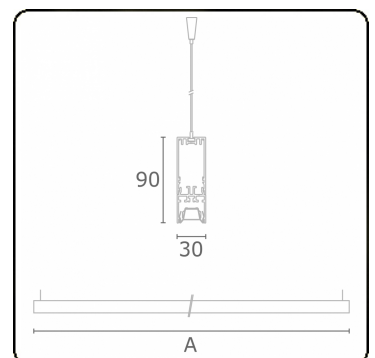

Lichttechnische gegevens

UGR	<19
CIE Fluxcode	90 99 100 100 68

Afmetingen

A	1410 mm
---	---------

Opmerkingen

Pendelarmatuur - Direct - LO 400mA - BAP raster - RAL

ENERGY

Verrijgbaar op aanvraag.