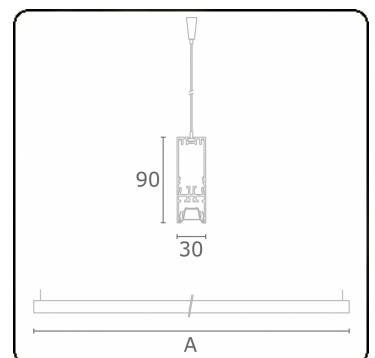

**Lichttechnische gegevens**

UGR	<19
CIE Fluxcode	90 99 100 100 68

**Afmetingen**

A	2530 mm
---	---------

**Opmerkingen**

Pendelarmatuur - Direct - LO 400mA - BAP raster - RAL

**ENERGY**

Verrijgbaar op aanvraag.