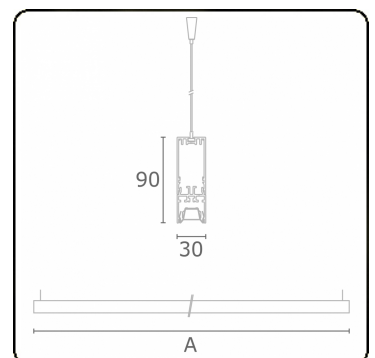

Photometric details

UGR	<19
CIE Fluxcode	90 99 100 100 68

Dimensions

A	1690 mm
---	---------

Remarks

Suspended luminaire - Direct - LO 400mA - VDT louvre - RAL

ENERGY

A
 Verkrijgbaar op aanvraag.
B
 Disponible sur demande.
C
D
 Available on request.
E
F
 Auf Anfrage.
G