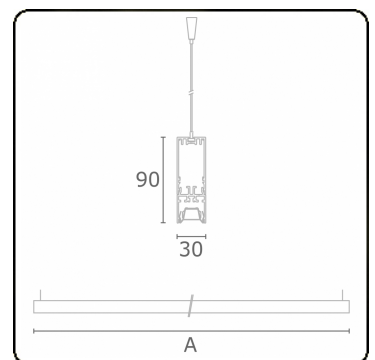

Rekta 30x90 Direkt - BAP - LO 400mA - RAL
04.13420143-9999

Leuchtendaten

Montage	Gependelt
Lichtaustritt	Direkt
Leuchten Abdeckung	BAP Raster
Schutzgrad	IP 20
Gehäuse	Aluminium
Verarbeitung	RAL Farbe nach Wahl
Prüfzeichen	CE, ISO 9001

Elektrische Eigenschaften

Schutzklasse	I
Einspeisung	230V
Vorschaltgerät	Treiber/Stromgesteuert

Lampeneigenschaften

Lamptyp	LED 3000K
Wattleistung	4,5W
Brutto Lichtstrom	3120
Lichtleistung Leuchte	19,8W
Anzahl	4
Lebensdauer LED Modul	L80/B10 > 72000h
Farbtoleranz	MacAdam 3
CRI	>80

Lichttechnische Daten

UGR	<19
CIE Fluxcode	90 99 100 100 68

Abmessungen

A	1130 mm

Bemerkungen

Pendelleuchte - Direkt - LO 400mA - BAP raster - RAL

ENERGY

Verrijgbaar op aanvraag.

Disponible sur demande.

Available on request.

Auf Anfrage.

WXYZ
kWh/1000h

MULTILINE®

2019/2015