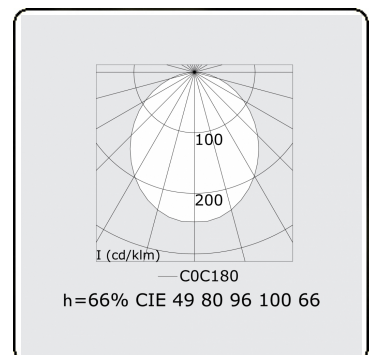

**Photometric details**

UGR	>19
CIE Fluxcode	49 80 96 100 66

**Dimensions**

A	850 mm
---	--------

**Remarks**

Wall luminaire - Direct - HO 150mA - satin (flush) - ANO

**ENERGY**

Verrijgbaar op aanvraag.