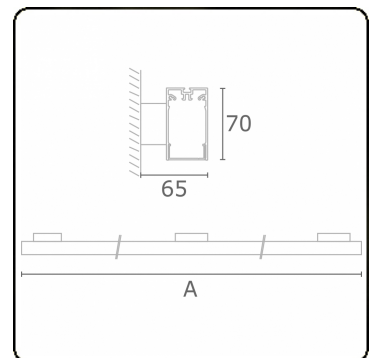

Lichttechnische gegevens

UGR	>19
CIE Fluxcode	49 80 96 100 66

Afmetingen

A	850 mm
---	--------

Opmerkingen

Wandarmatuur - Direct - HO 150mA - satiné (gelijkglegend) - ANO

ENERGY

Verrijgbaar op aanvraag.