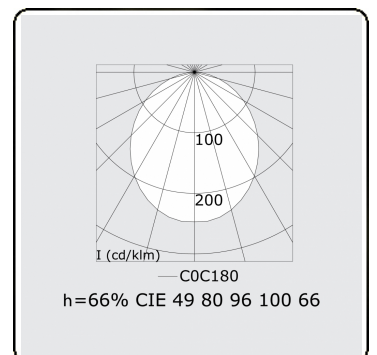

Photometric details

UGR	>19
CIE Fluxcode	49 80 96 100 66

Dimensions

A	570 mm
---	--------

Remarks

Wall luminaire - Direct - HO 150mA - satin (flush) - ANO

ENERGY

Verrijgbaar op aanvraag.