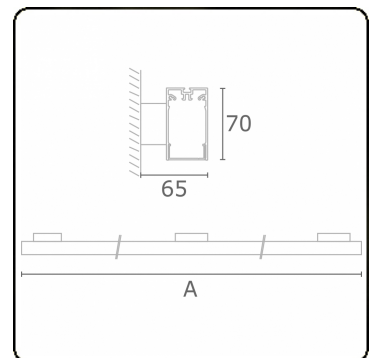

Lichttechnische gegevens

UGR	>19
CIE Fluxcode	49 80 96 100 66

Afmetingen

A	1410 mm
---	---------

Opmerkingen

Wandarmatuur - Direct - HO 150mA - satiné (gelijkglegend) - ANO

ENERGY

Verrijgbaar op aanvraag.