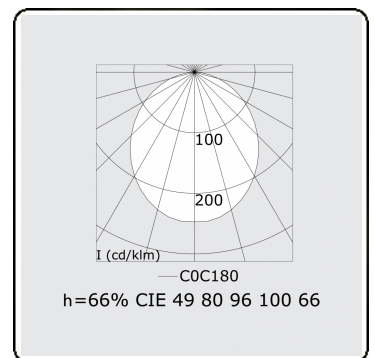

Lichttechnische gegevens

UGR	>19
CIE Fluxcode	49 80 96 100 66

Afmetingen

A	1410 mm
---	---------

Opmerkingen

Wandarmatuur - Direct - HO 150mA - satiné (gelijkglegend) - ANO

ENERGY

Verrijgbaar op aanvraag.