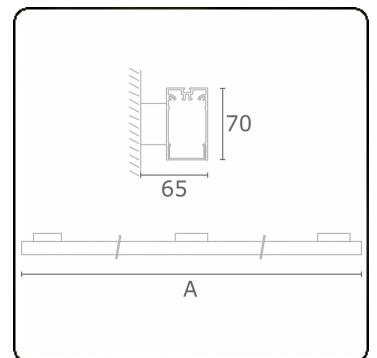

**Lichttechnische Daten**

UGR	>19
CIE Fluxcode	49 80 96 100 66

**Abmessungen**

A	1130 mm
---	---------

**Bemerkungen**

Wandleuchte - direkt - HO 150mA - satiniert (bündig) - ANO

**ENERGY**

Verrijgbaar op aanvraag.  
Disponible sur demande.  
Available on request.  
Auf Anfrage.