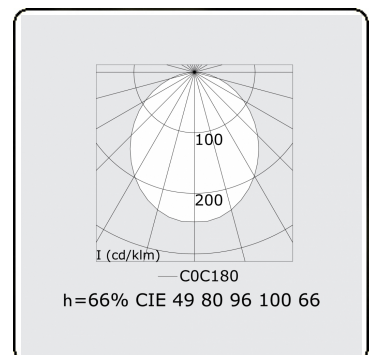

**Lichttechnische Daten**

UGR	>19
CIE Fluxcode	49 80 96 100 66

**Abmessungen**

A	1130 mm
---	---------

**Bemerkungen**

Wandleuchte - direkt - HO 150mA - satiniert (bündig) - ANO

**ENERGY**

Verrijgbaar op aanvraag.  
Disponible sur demande.  
Available on request.  
Auf Anfrage.