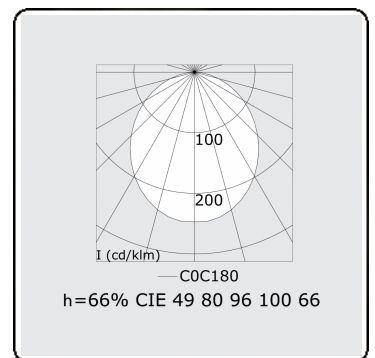

**Lichttechnische Daten**

UGR	>19
CIE Fluxcode	49 80 96 100 66

**Abmessungen**

A	1130 mm
---	---------

**Bemerkungen**

Wandleuchte - direkt - HO 150mA - satiniert (bündig) - ANO

**ENERGY**

Verrijgbaar op aanvraag.  
Disponible sur demande.  
Available on request.  
Auf Anfrage.