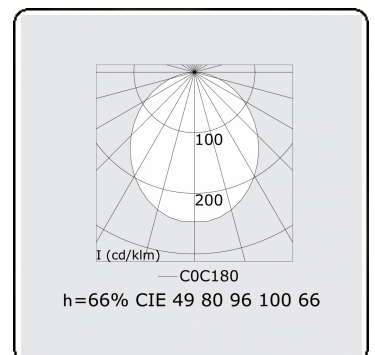

Lichttechnische gegevens

UGR	>19
CIE Fluxcode	49 80 96 100 66
CIE Fluxcode Indirect	00 00 00 00 66

Afmetingen

A	1690 mm
---	---------

Opmerkingen

Pendelarmatuur - Direct/Indirect - HO 150mA - satiné (gelijkglegend) - RAL