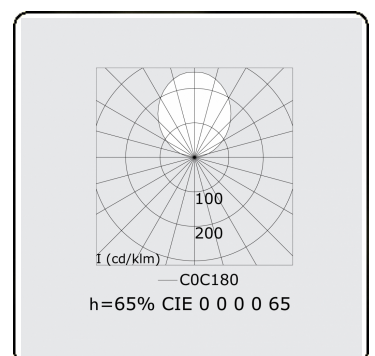

Lichttechnische gegevens

UGR	>19
CIE Fluxcode	49 80 96 100 66
CIE Fluxcode Indirect	00 00 00 00 66

Afmetingen

A	1690 mm
---	---------

Opmerkingen

Pendelarmatuur - Direct/Indirect - HO 150mA - satiné (gelijkglegend) - RAL