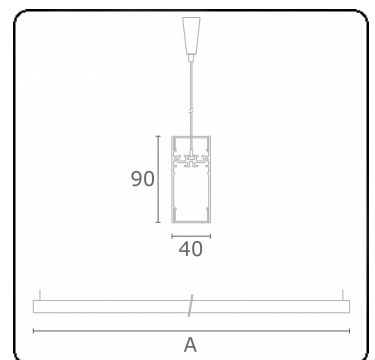

Lichttechnische gegevens

UGR	>19
CIE Fluxcode	49 80 96 100 66
CIE Fluxcode Indirect	00 00 00 00 66

Afmetingen

A	1690 mm
---	---------

Opmerkingen

Pendelarmatuur - Direct/Indirect - HO 150mA - satiné (gelijkglegend) - RAL