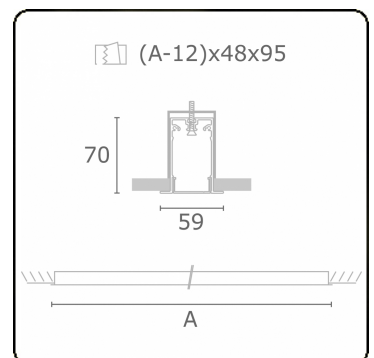

Lichttechnische Daten

UGR	>19
CIE Fluxcode	49 80 96 100 66

Abmessungen

A	2264 mm
---	---------

Bemerkungen

Einbauleuchte (mit Rand) - Direkt - HO 150mA - satiniert (bündig) - RAL

ENERGY

Verrijgbaar op aanvraag.