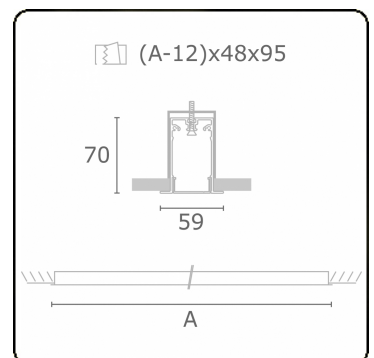

Lichttechnische Daten

UGR	>19
CIE Fluxcode	49 80 96 100 66

Abmessungen

A	1984 mm
---	---------

Bemerkungen

Einbauleuchte (mit Rand) - Direkt - HO 150mA - satiniert (bündig) - RAL

ENERGY

Verrijgbaar op aanvraag.