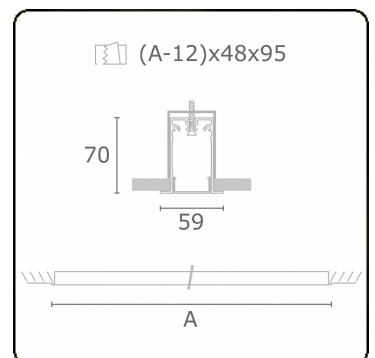

**Lichttechnische gegevens**

UGR	>19
CIE Fluxcode	49 80 96 100 66

**Afmetingen**

A	1704 mm
---	---------

**Opmerkingen**

Inbouwarmatuur (met rand) - Direct - HO 150mA - satiné (gelijkglijgend) - RAL

**ENERGY**