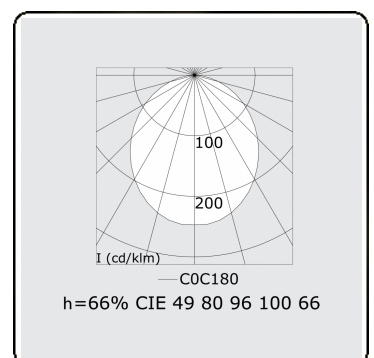

Lichttechnische gegevens

UGR	>19
CIE Fluxcode	49 80 96 100 66

Afmetingen

A	1424 mm
---	---------

Opmerkingen

Inbouwarmatuur (met rand) - Direct - HO 150mA - satiné (gelijkglijgend) - RAL

ENERGY

Verrijgbaar op aanvraag.