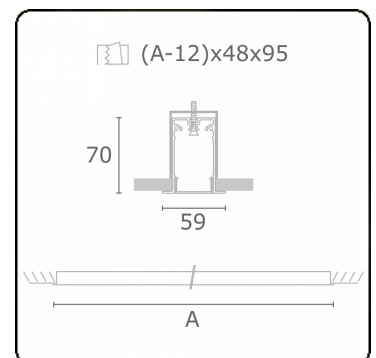

Lichttechnische Daten

UGR	>19
CIE Fluxcode	49 80 96 100 66

Abmessungen

A	2264 mm
---	---------

Bemerkungen

Einbauleuchte (mit Rand) - Direkt - HO 150mA - satiniert (bündig) - RAL

ENERGY

Verrijgbaar op aanvraag.