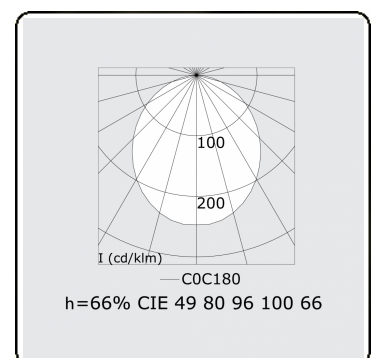

Lichttechnische Daten

UGR	>19
CIE Fluxcode	49 80 96 100 66

Abmessungen

A	2264 mm
---	---------

Bemerkungen

Einbauleuchte (mit Rand) - Direkt - HO 150mA - satiniert (bündig) - RAL

ENERGY

Verrijgbaar op aanvraag.