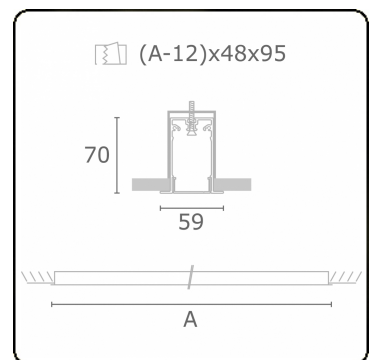

**Photometric details**

UGR	>19
CIE Fluxcode	49 80 96 100 66

**Dimensions**

A	1704 mm
---	---------

**Remarks**

Recessed luminaire (with trim) - Direct - HO 150mA - satin (flush) - RAL

**ENERGY**

Verrijgbaar op aanvraag.