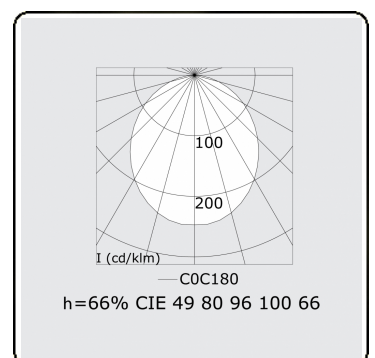

**Lichttechnische gegevens**

UGR	>19
CIE Fluxcode	49 80 96 100 66

**Afmetingen**

A	1144 mm
---	---------

**Opmerkingen**

Inbouwarmatuur (met rand) - Direct - HO 150mA - satiné (gelijkgigend) - RAL

**ENERGY**