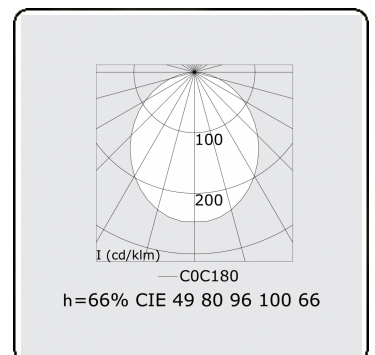

Lichttechnische Daten

UGR	>19
CIE Fluxcode	49 80 96 100 66

Abmessungen

A	2824 mm
---	---------

Bemerkungen

Einbauleuchte (mit Rand) - Direkt - HO 150mA - satiniert (bündig) - RAL

ENERGY

Verrijgbaar op aanvraag.