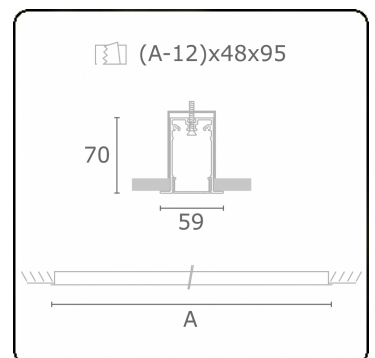

Lichttechnische Daten

UGR	>19
CIE Fluxcode	49 80 96 100 66

Abmessungen

A	2824 mm
---	---------

Bemerkungen

Einbauleuchte (mit Rand) - Direkt - HO 150mA - satiniert (bündig) - RAL

ENERGY

Verrijgbaar op aanvraag.