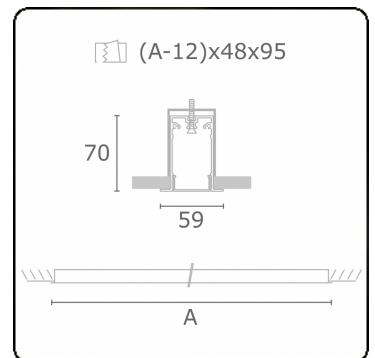

Photometric details

UGR	>19
CIE Fluxcode	49 80 96 100 66

Dimensions

A	1984 mm
---	---------

Remarks

Recessed luminaire (with trim) - Direct - HO 150mA - satin (flush) - RAL

ENERGY

Verkrijgbaar op aanvraag.