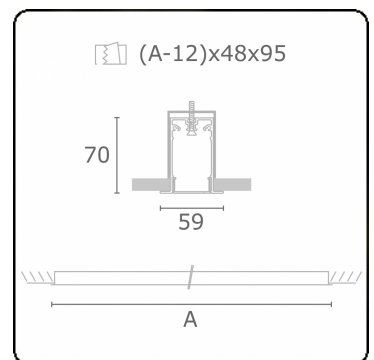

Photometric details

UGR	>19
CIE Fluxcode	49 80 96 100 66

Dimensions

A	1424 mm
---	---------

Remarks

Recessed luminaire (with trim) - Direct - HO 150mA - satin (flush) - RAL

ENERGY

Verkrijgbaar op aanvraag.