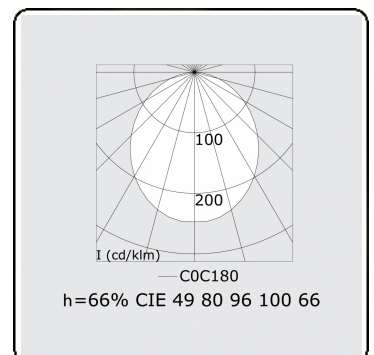

**Photometric details**

UGR	>19
CIE Fluxcode	49 80 96 100 66

**Dimensions**

A	1144 mm
---	---------

**Remarks**

Recessed luminaire (with trim) - Direct - HO 150mA - satin (flush) - RAL

**ENERGY**

Verrijgbaar op aanvraag.