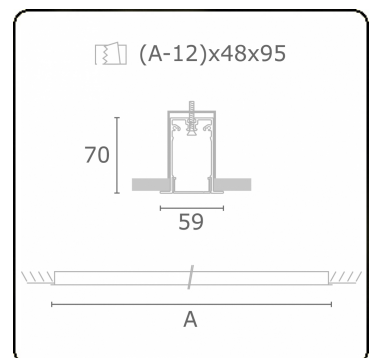

**Photometric details**

UGR	>19
CIE Fluxcode	49 80 96 100 66

**Dimensions**

A	1144 mm
---	---------

**Remarks**

Recessed luminaire (with trim) - Direct - HO 150mA - satin (flush) - RAL

**ENERGY**

Verrijgbaar op aanvraag.