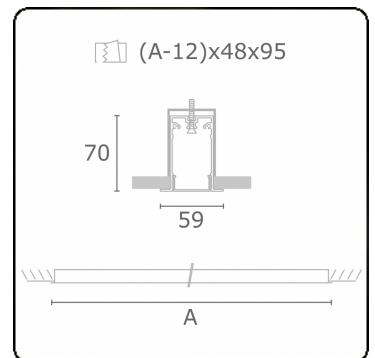

**Photometric details**

UGR	>19
CIE Fluxcode	49 80 96 100 66

**Dimensions**

A	2824 mm
---	---------

**Remarks**

Recessed luminaire (with trim) - Direct - HO 150mA - satin (flush) - RAL

**ENERGY**

Verkrijgbaar op aanvraag.