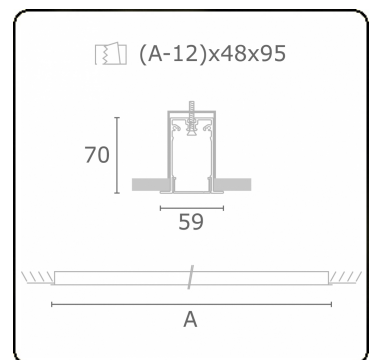

Lichttechnische Daten

UGR	>19
CIE Fluxcode	49 80 96 100 66

Abmessungen

A	2544 mm
---	---------

Bemerkungen

Einbauleuchte (mit Rand) - Direkt - HO 150mA - satiniert (bündig) - RAL

ENERGY

Verrijgbaar op aanvraag.