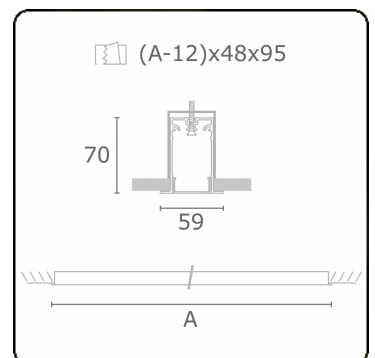

Lichttechnische gegevens

UGR	>19
CIE Fluxcode	49 80 96 100 66

Afmetingen

A	2544 mm
---	---------

Opmerkingen

Inbouwarmatuur (met rand) - Direct - HO 150mA - satiné (gelijkgigend) - RAL

ENERGY

Verrijgbaar op aanvraag.