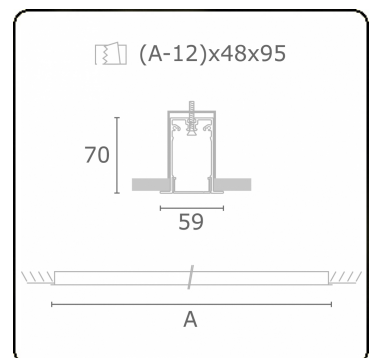

Lichttechnische gegevens

UGR	>19
CIE Fluxcode	49 80 96 100 66

Afmetingen

A	1984 mm
---	---------

Opmerkingen

Inbouwarmatuur (met rand) - Direct - HO 150mA - satiné (gelijkglegend) - RAL

ENERGY

Verrijgbaar op aanvraag.