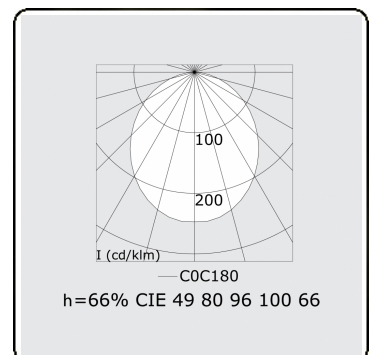

Lichttechnische gegevens

UGR	>19
CIE Fluxcode	49 80 96 100 66

Afmetingen

A	1984 mm
---	---------

Opmerkingen

Inbouwarmatuur (met rand) - Direct - HO 150mA - satiné (gelijkglegend) - RAL

ENERGY

Verrijgbaar op aanvraag.