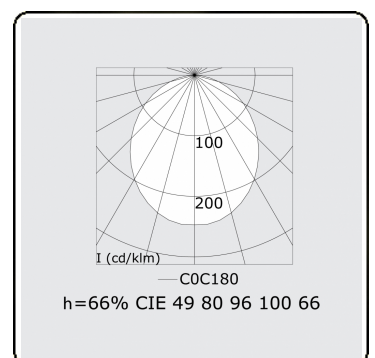

**Lichttechnische gegevens**

UGR	>19
CIE Fluxcode	49 80 96 100 66

**Afmetingen**

A	1144 mm
---	---------

**Opmerkingen**

Inbouwarmatuur (met rand) - Direct - HO 150mA - satiné (gelijkglegend) - RAL

**ENERGY**