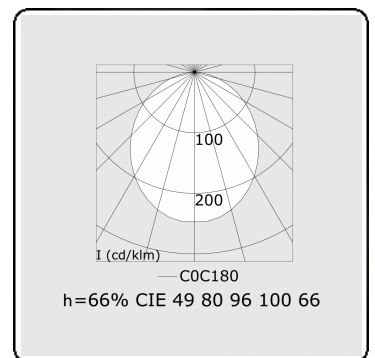

Lichttechnische Daten

UGR	>19
CIE Fluxcode	49 80 96 100 66

Abmessungen

A	1684 mm
---	---------

Bemerkungen

Einbauleuchte (randlos) - Direkt - HO 150mA - satiniert (bündig) - ANO

ENERGY

Verrijgbaar op aanvraag.