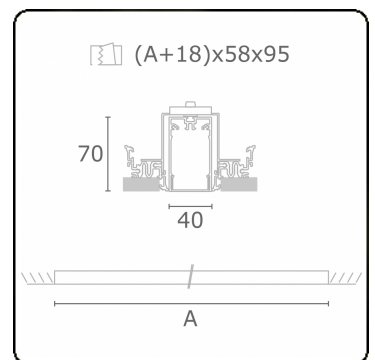

Lichttechnische gegevens

| | |
|--------------|-----------------|
| UGR | >19 |
| CIE Fluxcode | 49 80 96 100 66 |

Afmetingen

| | |
|---|---------|
| A | 1684 mm |
|---|---------|

Opmerkingen

Inbouwarmatuur (randloos) - Direct - HO 150mA - satiné (gelijkggend) - ANO