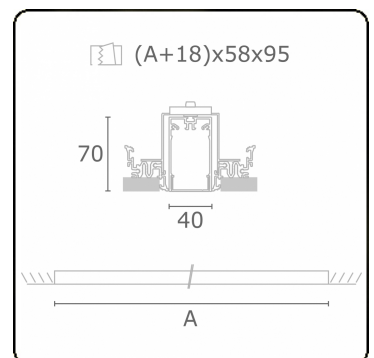

Lichttechnische Daten

UGR	>19
CIE Fluxcode	49 80 96 100 66

Abmessungen

A	1404 mm
---	---------

Bemerkungen

Einbauleuchte (randlos) - Direkt - HO 150mA - satiniert (bündig) - ANO

ENERGY

Verrijgbaar op aanvraag.