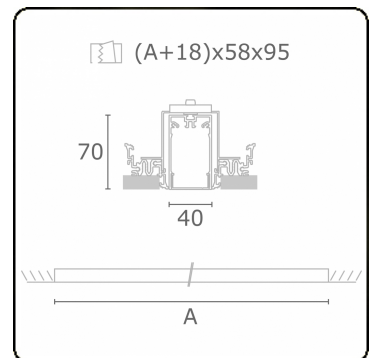

Lichttechnische Daten

UGR	>19
CIE Fluxcode	49 80 96 100 66

Abmessungen

A	2804 mm
---	---------

Bemerkungen

Einbauleuchte (randlos) - Direkt - HO 150mA - satiniert (bündig) - ANO

ENERGY

Verrijgbaar op aanvraag.