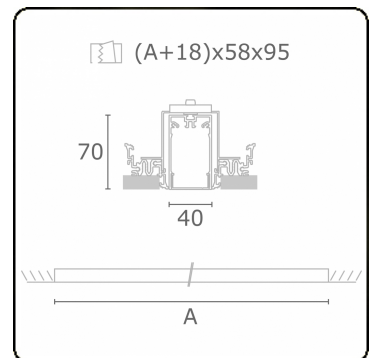

Lichttechnische Daten

UGR	>19
CIE Fluxcode	49 80 96 100 66

Abmessungen

A	1684 mm
---	---------

Bemerkungen

Einbauleuchte (randlos) - Direkt - HO 150mA - satiniert (bündig) - ANO

ENERGY

Verrijgbaar op aanvraag.
Disponible sur demande.
Available on request.
Auf Anfrage.