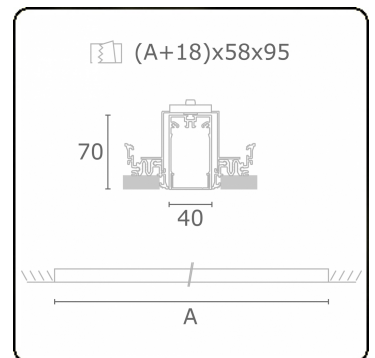

**Lichttechnische gegevens**

UGR	>19
CIE Fluxcode	49 80 96 100 66

**Afmetingen**

A	1684 mm
---	---------

**Opmerkingen**

Inbouwarmatuur (randloos) - Direct - HO 150mA - satiné (gelijkglijgend) - ANO

**ENERGY**