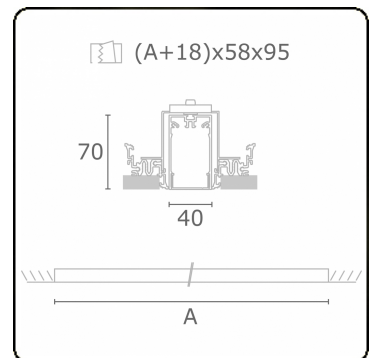

Lichttechnische gegevens

UGR	>19
CIE Fluxcode	49 80 96 100 66

Afmetingen

A	1404 mm
---	---------

Opmerkingen

Inbouwarmatuur (randloos) - Direct - HO 150mA - satiné (gelijkglijgend) - ANO

ENERGY

Verrijgbaar op aanvraag.