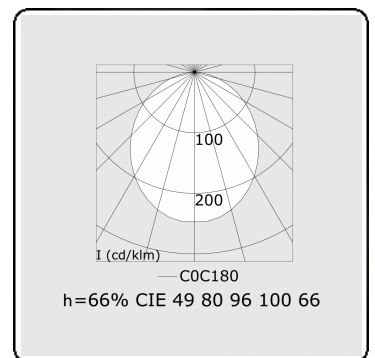

Lichttechnische gegevens

UGR	>19
CIE Fluxcode	49 80 96 100 66

Afmetingen

A	1404 mm
---	---------

Opmerkingen

Inbouwarmatuur (randloos) - Direct - HO 150mA - satiné (gelijkglijgend) - ANO

ENERGY

Verrijgbaar op aanvraag.