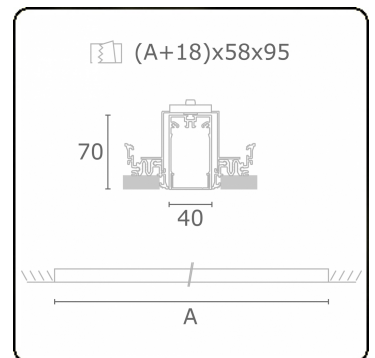

Lichttechnische Daten

UGR	>19
CIE Fluxcode	49 80 96 100 66

Abmessungen

A	1684 mm
---	---------

Bemerkungen

Einbauleuchte (randlos) - Direkt - HO 150mA - satiniert (bündig) - ANO

ENERGY

Verrijgbaar op aanvraag.