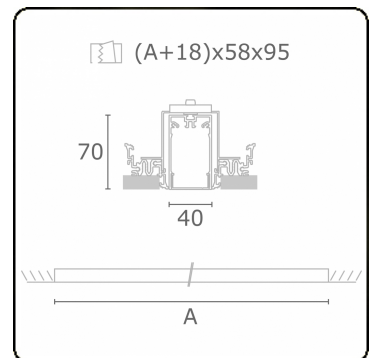

Photometric details

UGR	>19
CIE Fluxcode	49 80 96 100 66

Dimensions

A	2524 mm
---	---------

Remarks

Recessed luminaire (trimless) - Direct - HO 150mA - satin (flush) - ANO

ENERGY

Verrijgbaar op aanvraag.