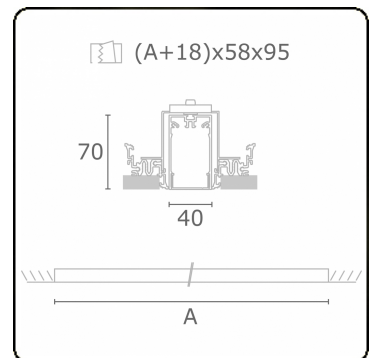

Lichttechnische gegevens

UGR	>19
CIE Fluxcode	49 80 96 100 66

Afmetingen

A	2524 mm
---	---------

Opmerkingen

Inbouwarmatuur (randloos) - Direct - HO 150mA - satiné (gelijkggend) - ANO

ENERG

Verrijgbaar op aanvraag.