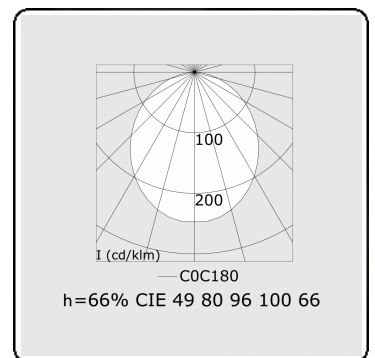

Lichttechnische gegevens

UGR	>19
CIE Fluxcode	49 80 96 100 66

Afmetingen

A	2524 mm
---	---------

Opmerkingen

Inbouwarmatuur (randloos) - Direct - HO 150mA - satiné (gelijkggend) - ANO

ENERG

Verrijgbaar op aanvraag.