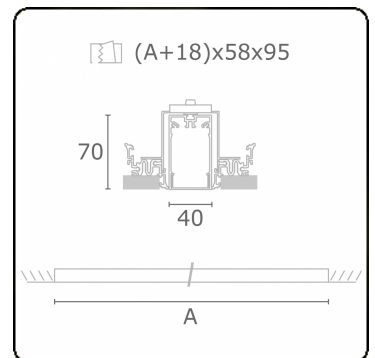

Photometric details

UGR	>19
CIE Fluxcode	49 80 96 100 66

Dimensions

A	2244 mm
---	---------

Remarks

Recessed luminaire (trimless) - Direct - HO 150mA - satin (flush) - ANO

ENERGY

Verrijgbaar op aanvraag.