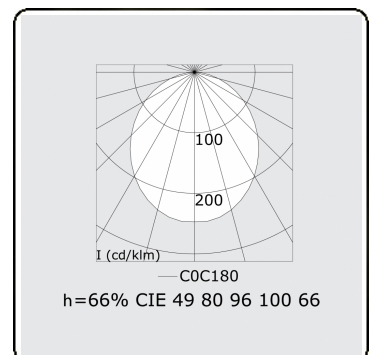

Photometric details

UGR	>19
CIE Fluxcode	49 80 96 100 66

Dimensions

A	2244 mm
---	---------

Remarks

Recessed luminaire (trimless) - Direct - HO 150mA - satin (flush) - ANO

ENERGY

Verrijgbaar op aanvraag.