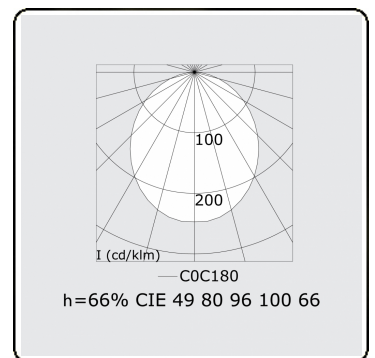

Photometric details

UGR	>19
CIE Fluxcode	49 80 96 100 66

Dimensions

A	1684 mm
---	---------

Remarks

Recessed luminaire (trimless) - Direct - HO 150mA - satin (flush) - ANO

ENERGY

Verrijgbaar op aanvraag.