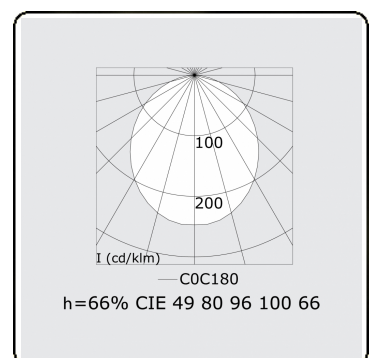

**Lichttechnische gegevens**

UGR	>19
CIE Fluxcode	49 80 96 100 66

**Afmetingen**

A	2810 mm
---	---------

**Opmerkingen**

Plafondarmatuur - Direct - HO 150mA - satiné (gelijkglijgend) - RAL

**ENERGY**

Verrijgbaar op aanvraag.