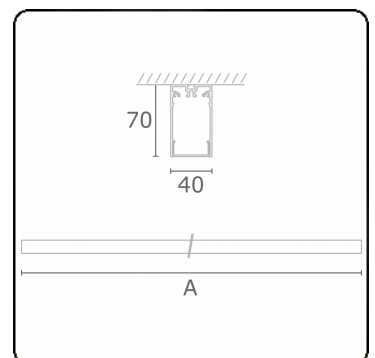

Photometric details

UGR	>19
CIE Fluxcode	49 80 96 100 66

Dimensions

A	2250 mm
---	---------

Remarks

Ceiling luminaire - Direct - HO 150mA - satin (flush) - RAL

ENERGY

Verrijgbaar op aanvraag.