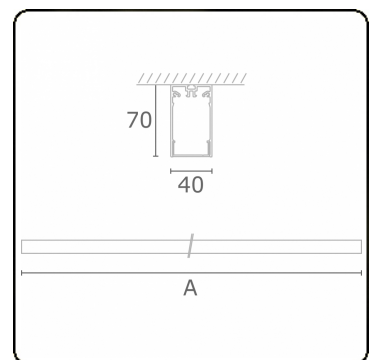

**Lichttechnische Daten**

UGR	>19
CIE Fluxcode	49 80 96 100 66

**Abmessungen**

A	1970 mm
---	---------

**Bemerkungen**

Deckenleuchte - Direkt - HO 150mA - satiniert (bündig) - RAL

**ENERGY**

Verrijgbaar op aanvraag.